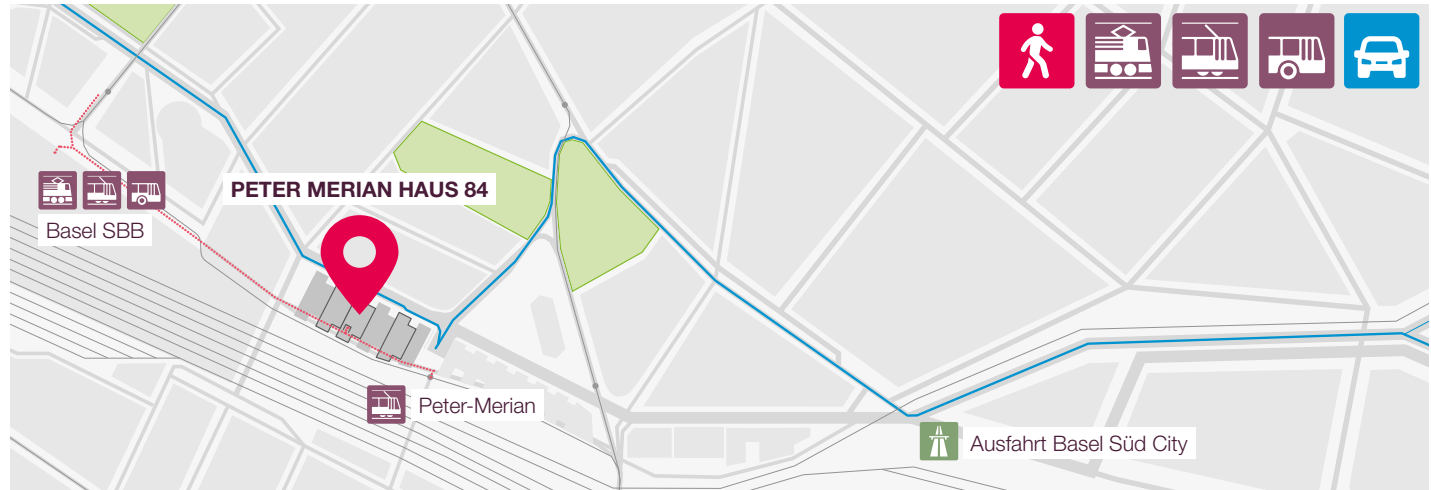

Anfahrtsplan Bayer Basel

Bayer Consumer Care AG | Peter-Merian-Strasse 84 | 4002 Basel
+41 58 272 72 72 | www.bayer.ch

 Bahn: Basel SBB > Ausgang Basel City

 Tram/Bus: Nr. 1 | 2 | 8 | 10 | 11 | 30 | 42 | 48 | 50 Haltestelle Basel SBB oder Nr. 11 Haltestelle Peter-Merian

 Auto: Ausfahrt Basel Süd City > St. Jakobs-Strasse > Lindenhofstrasse > Postbahnhof > Garage Level 0 (Besucherparkplätze 116-130)

 Barrierefrei: Radweg > Eingang Veloparking (PMH88 | Level 0) > Lift PMH 84 oder per Auto via Tiefgarage (Level 0) > Lift PMH 84