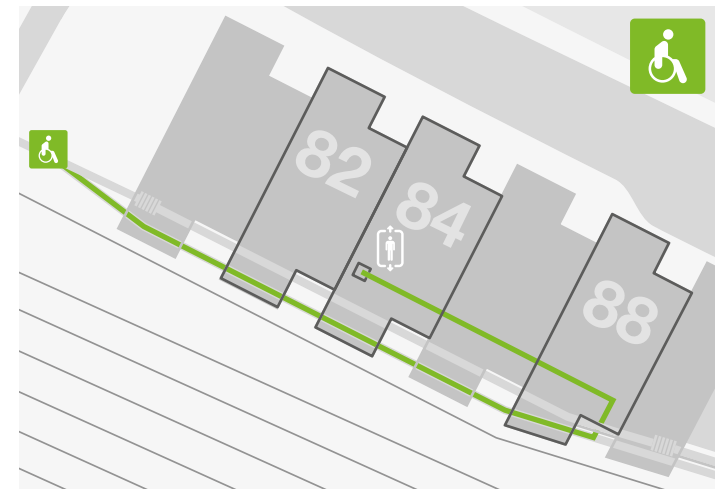

Anfahrtsplan Bayer Basel

Bayer Consumer Care AG | Peter-Merian-Strasse 84 | 4002 Basel
+41 58 272 72 72 | www.bayer.ch

 Bahn: Basel SBB > Ausgang Basel City

 Tram/Bus: Nr. 1 | 2 | 8 | 10 | 11 | 30 | 42 | 48 | 50 Haltestelle Basel SBB oder Nr. 11 Haltestelle Peter-Merian

 Auto: Ausfahrt Basel Süd City > St. Jakobs-Strasse > Lindenhofstrasse > Postbahnhof > Garage Level 0 (Besucherparkplätze 116-130)

 Barrierefrei: Radweg > Eingang Veloparking (PMH88 | Level 0) > Lift PMH 84 oder per Auto via Tiefgarage (Level 0) > Lift PMH 84