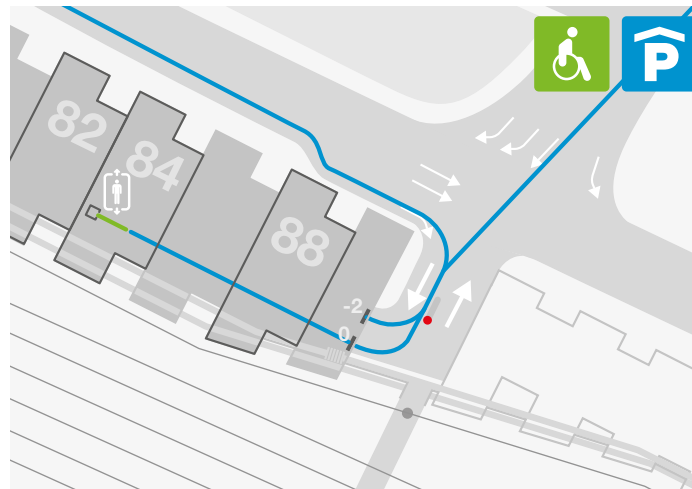

Anfahrtsplan Bayer Basel

Bayer Consumer Care AG | Peter-Merian-Strasse 84 | 4002 Basel
+41 58 272 72 72 | www.bayer.ch

 Bahn: Basel SBB > Ausgang Basel City

 Tram/Bus: Nr. 1 | 2 | 8 | 10 | 11 | 30 | 42 | 48 | 50 Haltestelle Basel SBB oder Nr. 11 Haltestelle Peter-Merian

 Auto: Ausfahrt Basel Süd City > St. Jakobs-Strasse > Lindenhofstrasse > Postbahnhof > Garage Level 0 (Besucherparkplätze 116-130)

 Barrierefrei: Radweg > Eingang Veloparking (PMH88 | Level 0) > Lift PMH 84 oder per Auto via Tiefgarage (Level 0) > Lift PMH 84