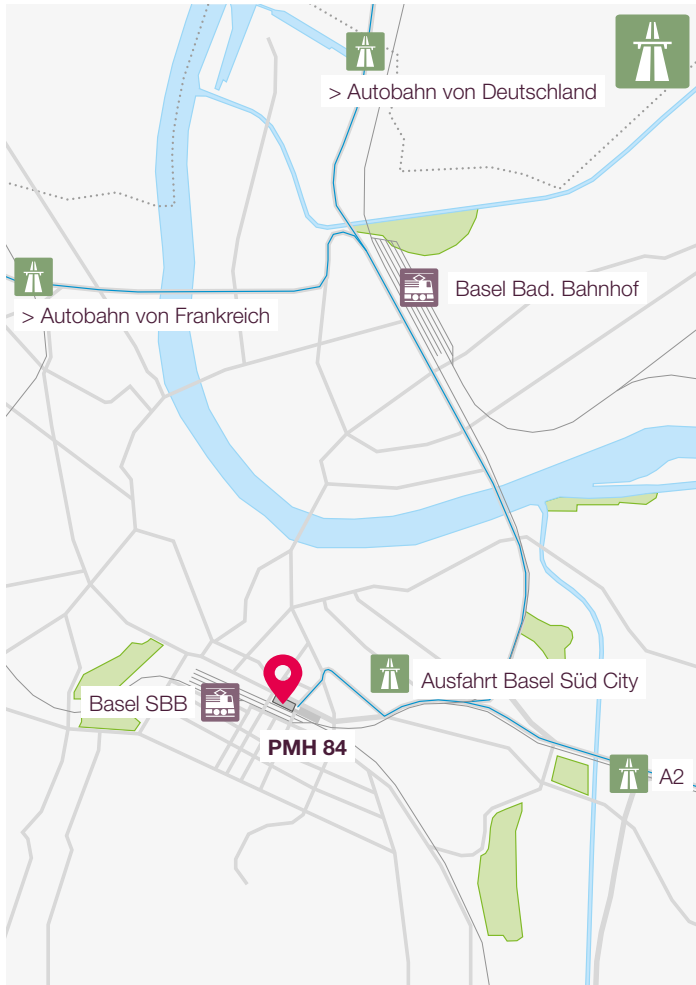

Anfahrtsplan Bayer Basel

Bayer Consumer Care AG | Peter-Merian-Strasse 84 | 4002 Basel
+41 58 272 72 72 | www.bayer.ch

 Bahn: Basel SBB > Ausgang Basel City

 Tram/Bus: Nr. 1 | 2 | 8 | 10 | 11 | 30 | 42 | 48 | 50 Haltestelle Basel SBB oder Nr. 11 Haltestelle Peter-Merian

 Auto: Ausfahrt Basel Süd City > St. Jakobs-Strasse > Lindenhofstrasse > Postbahnhof > Garage Level 0 (Besucherparkplätze 116-130)

 Barrierefrei: Radweg > Eingang Veloparking (PMH88 | Level 0) > Lift PMH 84 oder per Auto via Tiefgarage (Level 0) > Lift PMH 84