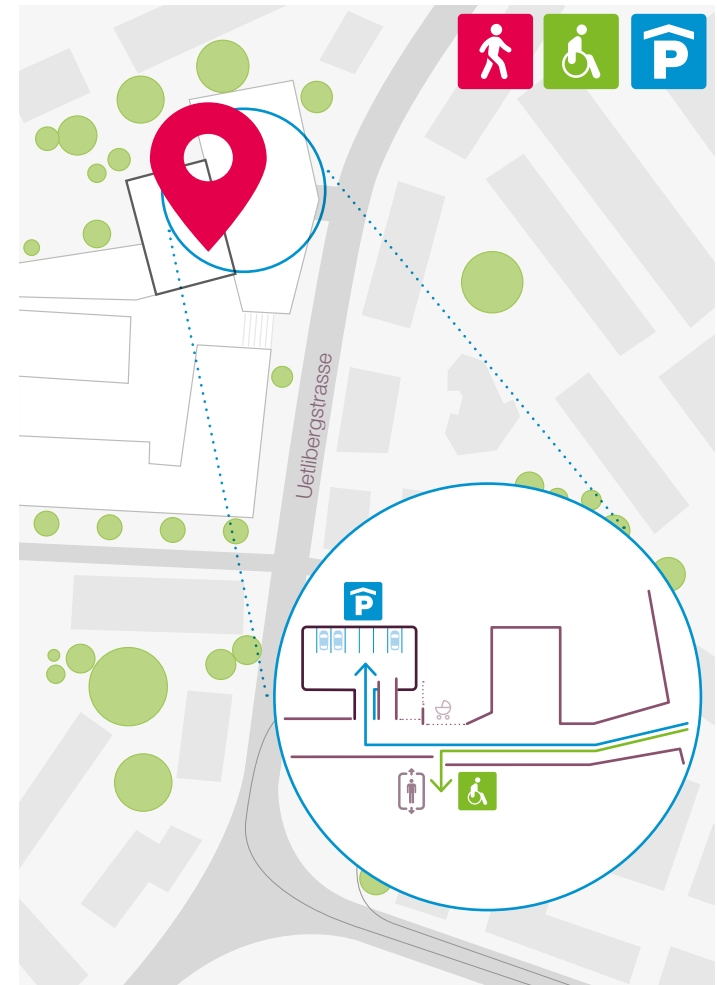

Anfahrtsplan Bayer (Schweiz) AG

Bayer (Schweiz) AG | Uetlibergstrasse 132 | 8045 Zürich
+41 44 465 81 11 | www.bayer.ch

 Bahn SZU: S10 ab Zürich HB (Gleis 21 | 22) bis Haltestelle Binz

 Tram/Bus: Nr. 66 | 76 bis Haltestelle Binz oder Nr. 5 | 10 | 13 | 89 bis Haltestelle Laubegg

 Auto: Ausfahrt Brunau > Giesshübelstrasse > Uetlibergstrasse

 Barrierefrei: Zufahrt Parking > Lift