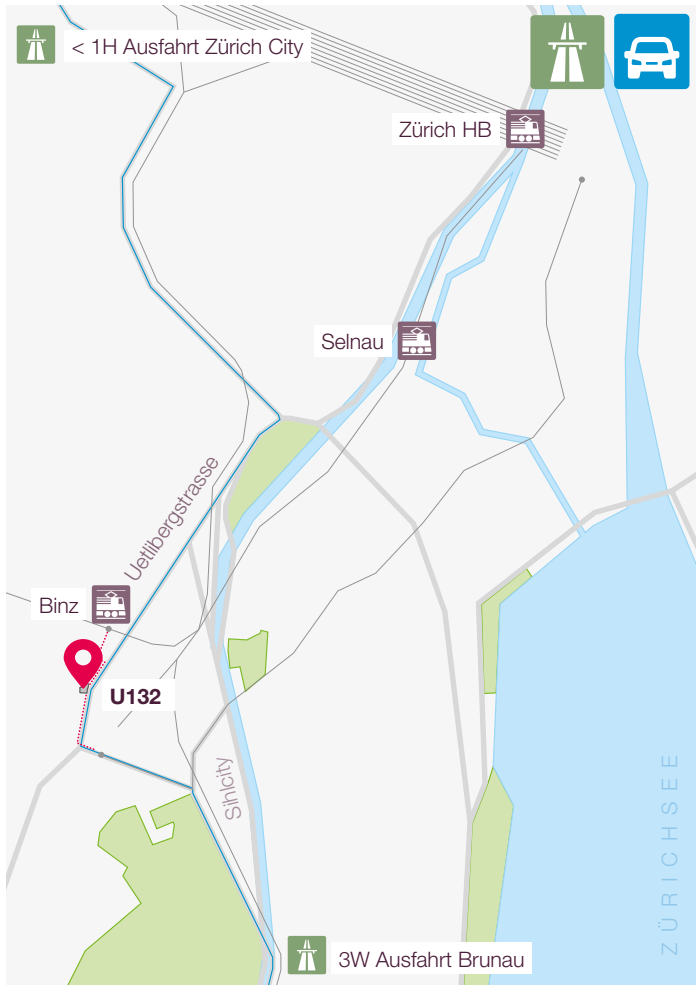

Anfahrtsplan Bayer (Schweiz) AG

Bayer (Schweiz) AG | Uetlibergstrasse 132 | 8045 Zürich
+41 44 465 81 11 | www.bayer.ch

 Bahn SZU: S10 ab Zürich HB (Gleis 21 | 22) bis Haltestelle Binz

 Tram/Bus: Nr. 66 | 76 bis Haltestelle Binz oder Nr. 5 | 10 | 13 | 89 bis Haltestelle Laubegg

 Auto: Ausfahrt Brunau > Giesshübelstrasse > Uetlibergstrasse

 Barrierefrei: Zufahrt Parking > Lift