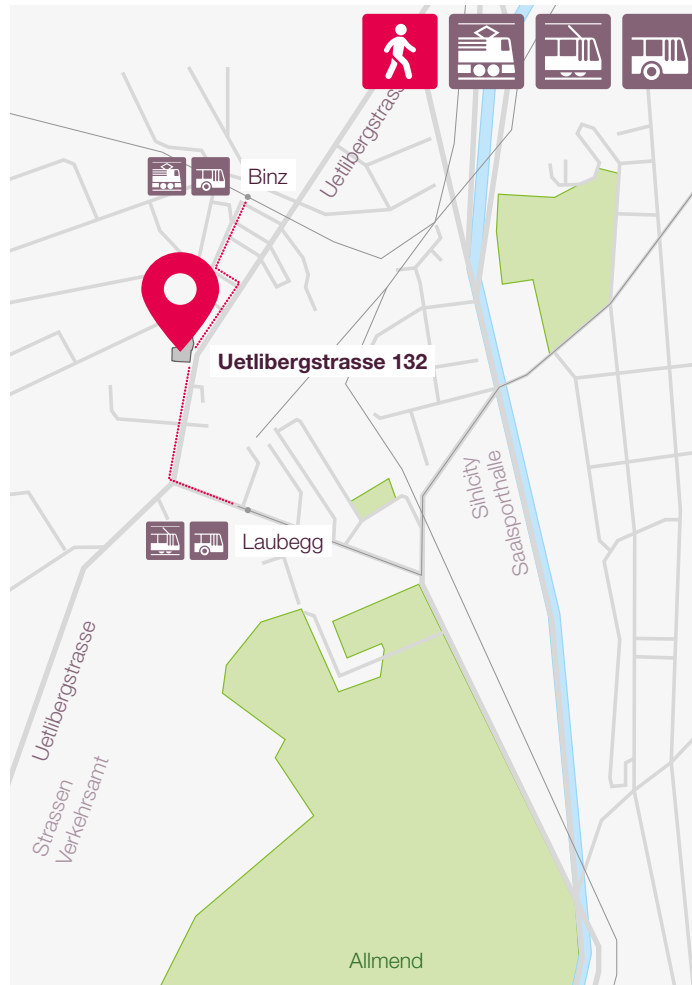

Anfahrtsplan Bayer (Schweiz) AG

Bayer (Schweiz) AG | Uetlibergstrasse 132 | 8045 Zürich
+41 44 465 81 11 | www.bayer.ch

 Bahn SZU: S10 ab Zürich HB (Gleis 21 | 22) bis Haltestelle Binz

 Tram/Bus: Nr. 66 | 76 bis Haltestelle Binz oder Nr. 5 | 10 | 13 | 89 bis Haltestelle Laubegg

 Auto: Ausfahrt Brunau > Giesshübelstrasse > Uetlibergstrasse

 Barrierefrei: Zufahrt Parking > Lift