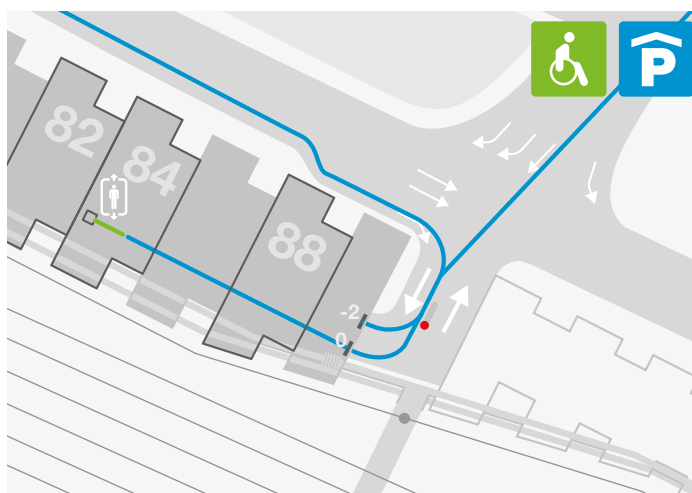

# Plan d'accès Bayer à Bâle

Bayer Consumer Care AG | Peter-Merian-Strasse 84 | 4002 Basel

+41 58 272 72 72 | www.bayer.ch

 En train: Bâle CFF > Sortie Basel City

 En tram/bus: n° 1 | 2 | 8 | 10 | 11 | 30 | 42 | 48 | 50 arrêt Basel SBB ou n° 11 arrêt Peter-Merian

 En voiture: Sortie Basel Süd City > St. Jakobs-Strasse > Lindenhofstrasse > Postbahnhof > Garage souterrain niveau 0 (places de parc visiteurs 116 à 130)

 Accès sans barrières: Piste cyclable > Entrée parking à vélo (PMH88 | Niveau 0) > Ascenseur PMH 84 ou en voiture via le garage souterrain (niveau 0) > Ascenseur PMH 84