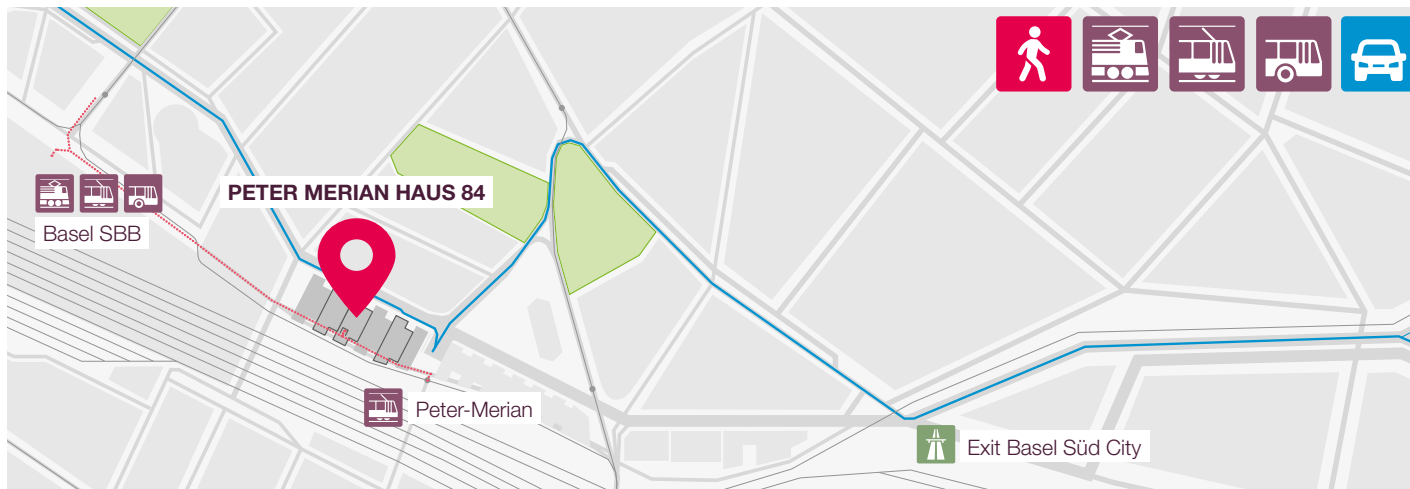

# Plan d'accès Bayer à Bâle

Bayer Consumer Care AG | Peter-Merian-Strasse 84 | 4002 Basel

+41 58 272 72 72 | www.bayer.ch

 En train: Bâle CFF > Sortie Basel City

 En tram/bus: n° 1 | 2 | 8 | 10 | 11 | 30 | 42 | 48 | 50 arrêt Basel SBB ou n° 11 arrêt Peter-Merian

 En voiture: Sortie Basel Süd City > St. Jakobs-Strasse > Lindenhofstrasse > Postbahnhof > Garage souterrain niveau 0 (places de parc visiteurs 116 à 130)

 Accès sans barrières: Piste cyclable > Entrée parking à vélo (PMH88 | Niveau 0) > Ascenseur PMH 84 ou en voiture via le garage souterrain (niveau 0) > Ascenseur PMH 84