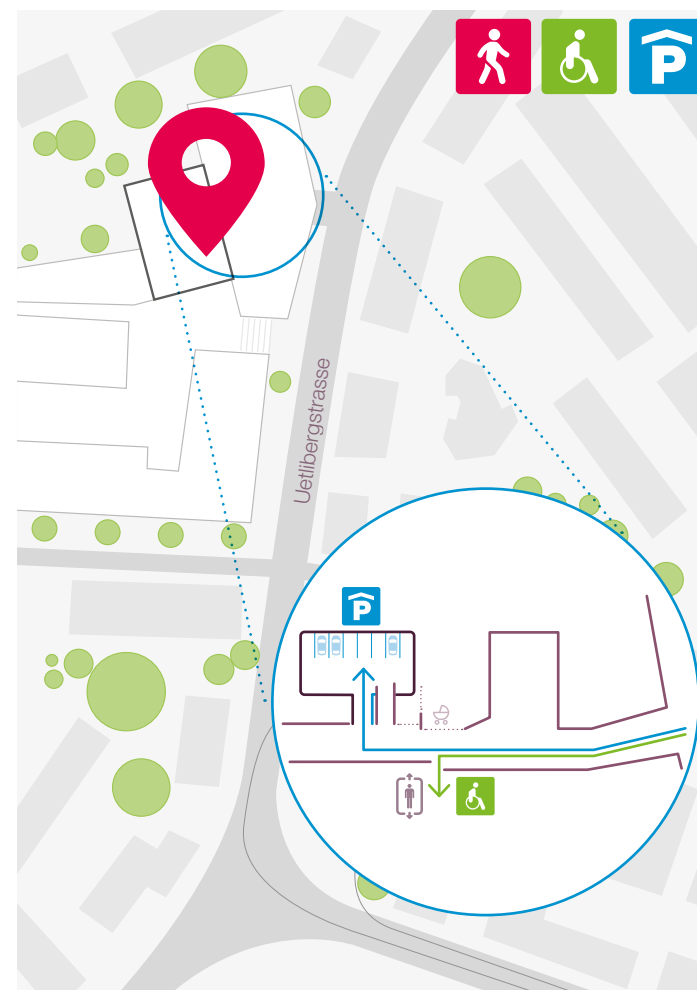

Plan d'accès Bayer (Schweiz) AG

Bayer (Schweiz) AG | Uetlibergstrasse 132 | 8045 Zürich
+41 44 465 81 11 | www.bayer.ch

-  En train (SZU): S10 à partir de Zurich HB (voie 21 | 22) jusqu'à l'arrêt Binz
-  En tram/bus: n° 66 | 76 jusqu'à l'arrêt Binz ou n° 5 | 10 | 13 | 89 jusqu'à l'arrêt Laubegg
-  En voiture: Sortie Brunau > Giesshübelstrasse > Uetlibergstrasse
-  Accès sans barrières: accès parking > Ascenseur