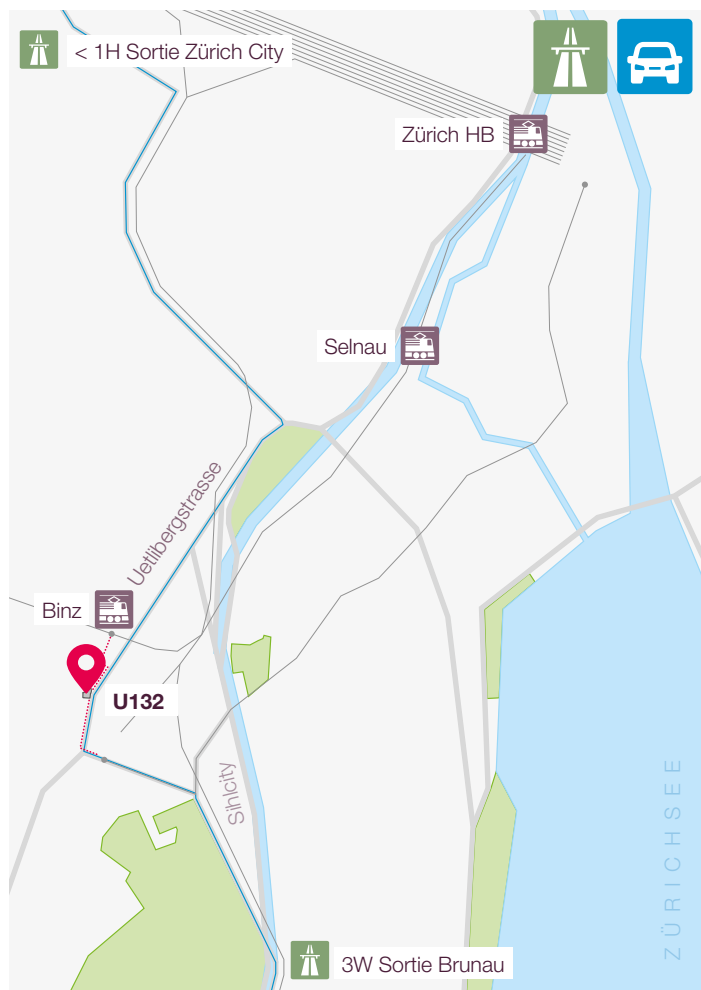

Plan d'accès Bayer (Schweiz) AG

Bayer (Schweiz) AG | Uetlibergstrasse 132 | 8045 Zürich
+41 44 465 81 11 | www.bayer.ch

-  En train (SZU): S10 à partir de Zurich HB (voie 21 | 22) jusqu'à l'arrêt Binz
-  En tram/bus: n° 66 | 76 jusqu'à l'arrêt Binz ou n° 5 | 10 | 13 | 89 jusqu'à l'arrêt Laubegg
-  En voiture: Sortie Brunau > Giesshübelstrasse > Uetlibergstrasse
-  Accès sans barrières: accès parking > Ascenseur