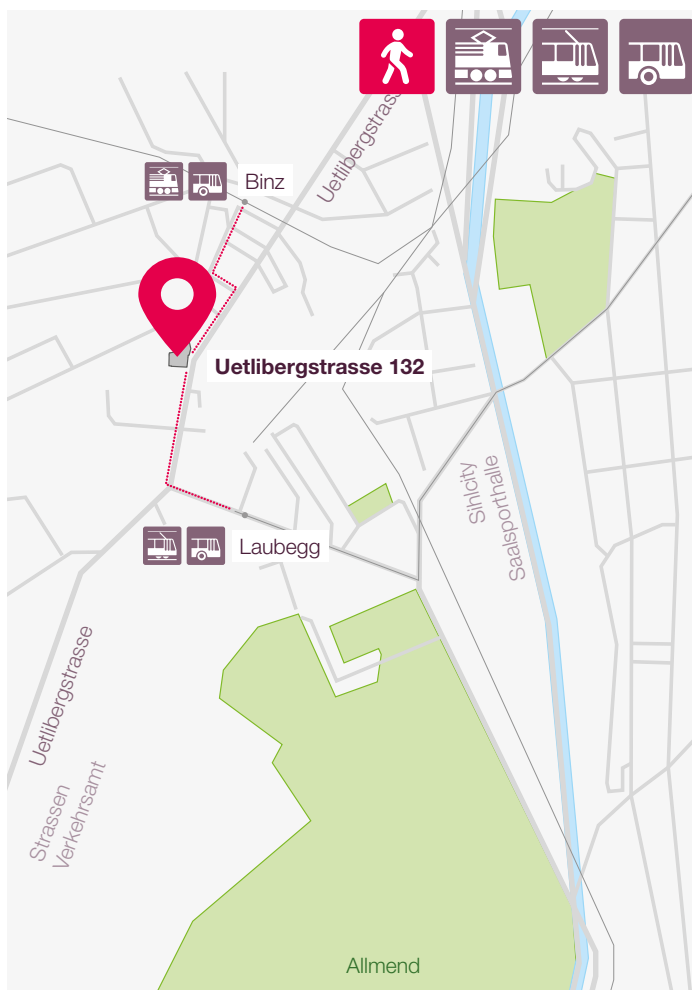

Plan d'accès Bayer (Schweiz) AG

Bayer (Schweiz) AG | Uetlibergstrasse 132 | 8045 Zürich
+41 44 465 81 11 | www.bayer.ch

-  En train (SZU): S10 à partir de Zurich HB (voie 21 | 22) jusqu'à l'arrêt Binz
-  En tram/bus: n° 66 | 76 jusqu'à l'arrêt Binz ou n° 5 | 10 | 13 | 89 jusqu'à l'arrêt Laubegg
-  En voiture: Sortie Brunau > Giesshübelstrasse > Uetlibergstrasse
-  Accès sans barrières: accès parking > Ascenseur